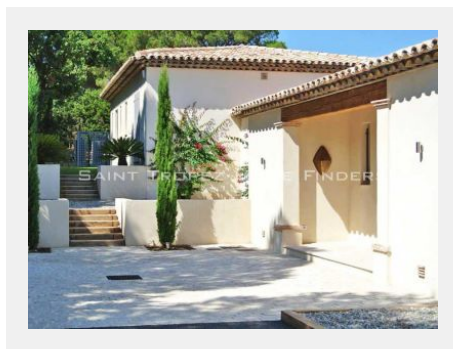

### Détails

Référence	STHF5220R
Prix	Prix sur demande
Ville	Ramatuelle
Chambres	5 chambres
Couchages	0
Surface	300 m <sup>2</sup>
Terrain	2646 m <sup>2</sup>

### Prestations

Piscine

Double vue mer. Position dominante. Secteur calme et résidentiel. Intérieur moderne, matériaux de qualité. Pièces spacieuses et lumineuses. Beau jardin avec vue sur Ramatuelle, Pampelonne et l'Escalet.