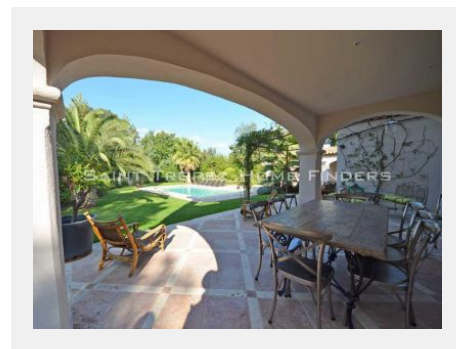

www.saint-tropez-home-finders.com